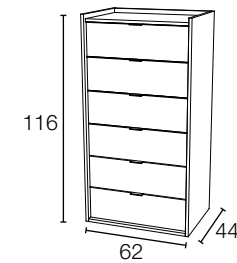

Sinfonier 6 cajones

Ref:	S6C60
Medida	62x116x44
Puntos	131