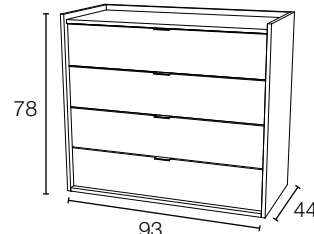

Comodín 4 cajones

Ref:	C4C90
Medida	93x78x44
Puntos	119