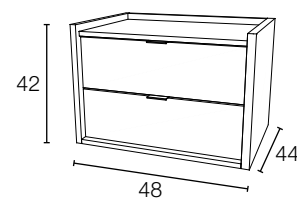

Mesita 2 cajones

Ref:	M2C48
Medida	48x42x44
Puntos	60