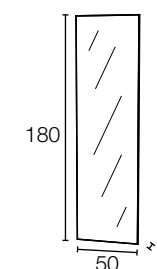

Vitrina 60

Ref:	V6ML
Medida	60x192x37
Puntos	127
LED	+45

Vitrina 100

Ref:	V10ML
Medida	100x192x37
Puntos	187
LED	+45

Estante pelícano 140 - 160

Ref:	ES140	ES160
Medida	140x3x25	160x3x25
Puntos	28	30

Aparador 140

## Despiece técnico Dormitorios

Galería Milos 240

Ref:	GML24
Medida	240x60x4
Puntos	86
LED	+50

Cabecero alto Milos

Ref:	CML15
Medida	155x140x4
Puntos	120
LED	+50

Bancada 135/150 x 190

Ref:	B139ML	B159ML
Medida	144x198x30	159x198x25
Puntos	95	100

Bancada 135/150 x 200

Ref:	B132ML	B152ML
Medida	144x208x25	159x208x25
Puntos	99	104

Comodín 4 cajones + hueco

Ref:	C4CH90
Medida	93x96x44
Puntos	125

Sinfonier 6 cajones

Ref:	S6C60
Medida	62x116x44
Puntos	131

Espejo comodín

Ref:	EC80
Medida	80x60x2
Puntos	35

Espejo sinfonier

Ref:	ES60
Medida	50x180x2
Puntos	58

Mesita 2 cajones

Ref:	M2C48
Medida	48x42x44
Puntos	60

Mesita 2 cajones + hueco

Ref:	M2CH48
Medida	48x59x44
Puntos	65