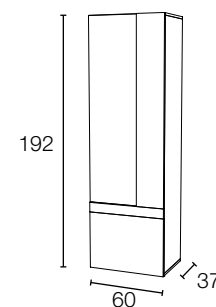

## Despiece técnico Salón

Bodeguero 60

Ref:	BG6ML
Medida	60x120x37
Puntos	122
LED	+28

Bodeguero 100

Ref:	BG10ML
Medida	100x120x37
Puntos	138
LED	+28

Bajo 2 cajones 140 - 160 - 180

Ref:	BML140	BML160	BML180
Medida	140x51x37	160x51x37	180x51x37
Puntos	119	129	139

Vitrina 60

Ref:	V6ML
Medida	60x192x37
Puntos	127
LED	+45

Vitrina 100

Ref:	V10ML
Medida	100x192x37
Puntos	187
LED	+45

Estante pelícano 140 - 160

Ref:	ES140	ES160
Medida	140x3x25	160x3x25
Puntos	28	30

Aparador 140

Ref:	AP14ML
Medida	140x90x37
Puntos	168

Aparador 180

Ref:	AP18ML
Medida	180x90x37
Puntos	223

Juego 4 patas ABS - Negro

Ref:	PTML
Medida	7x12x5 (ud)
Puntos	20 juego 4 patas

Mesa centro elevable pata portería