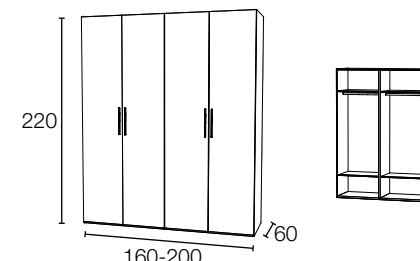

Armario 4 puertas batientes
(altura 220)

Ref:	B1622	B2022
Medida	160x220x60	200x220x60
Puntos	315	335