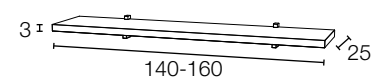

Estante pelícano 140 - 160

Ref:	ES140	ES160
Medida	140x3x25	160x3x25
Puntos	28	30