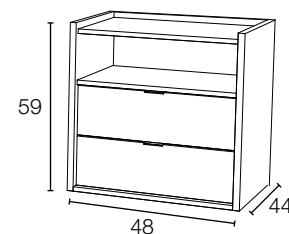

Espejo comodín

Ref:	EC80
Medida	80x60x2
Puntos	35

Espejo sinfonier

Ref:	ES60
Medida	50x180x2
Puntos	58

Mesita 2 cajones

Ref:	M2C48
Medida	48x42x44
Puntos	60

Mesita 2 cajones + hueco

Ref:	M2CH48
Medida	48x59x44
Puntos	65