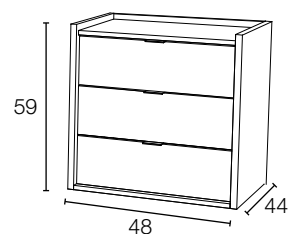

Espejo comodín

Ref:	EC80
Medida	80x60x2
Puntos	35

Espejo sinfonier

Ref:	ES60
Medida	50x180x2
Puntos	58

Mesita 2 cajones

Ref:	M2C48
Medida	48x42x44
Puntos	60

Mesita 2 cajones + hueco

Ref:	M2CH48
Medida	48x59x44
Puntos	65