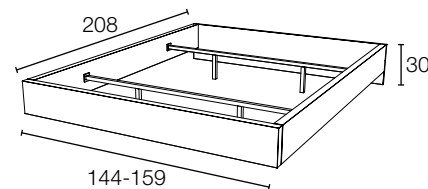

## Despiece técnico Dormitorios

Galería Milos 240

Ref:	GML24
Medida	240x60x4
Puntos	86
LED	+50

Cabecero alto Milos

Ref:	CML15
Medida	155x140x4
Puntos	120
LED	+50

Bancada 135/150 x 190

Ref:	B139ML	B159ML
Medida	144x198x30	159x198x25
Puntos	95	100