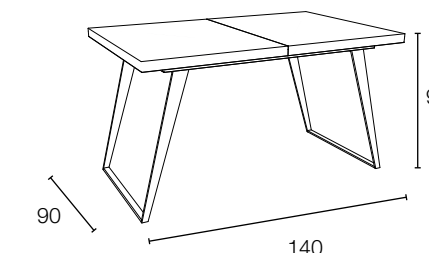

Mesa comedor pata metálica 140

Ref:	MSPM140
Medida	140x90x75
Puntos	224