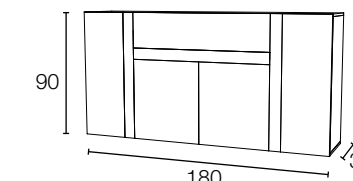

Vitrina 60

Ref:	V6ML
Medida	60x192x37
Puntos	127
LED	+45

Vitrina 100

Ref:	V10ML
Medida	100x192x37
Puntos	187
LED	+45

Estante pelícano 140 - 160

Ref:	ES140	ES160
Medida	140x3x25	160x3x25
Puntos	28	30

Aparador 140

Ref:	AP14ML
Medida	140x90x37
Puntos	168

Aparador 180

Ref:	AP18ML
Medida	180x90x37
Puntos	223

Juego 4 patas ABS - Negro

Ref:	PTML
Medida	7x12x5 (ud)
Puntos	20 juego 4 patas

Mesa centro elevable pata portería