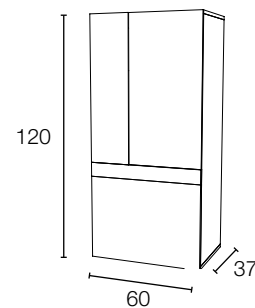

# Milos 08

Natural / Blanco

Cant.	Ref.	Descripción	Puntos
1	CML24	Cabecero alto Milos	120
2	M2CH48	Mesita 2 cajones + hueco 48	130 (65 ud.)
Total			250

Opcional:

1	LED	Luces LED para galería	50
1	PTML	1 juego 4 patas ABS negro	20
1	B159ML	Bancada volada 150x190	100
1	C4CH90	Comodín 4 cajones + hueco 93	125
1	EC80	Espejo comodín	35

## Despiece técnico Salón

Bodeguero 60

Ref:	BG6ML
Medida	60x120x37
Puntos	122
LED	+28

Bodeguero 100

Ref:	BG10ML
Medida	100x120x37
Puntos	138
LED	+28

Bajo 2 cajones 140 - 160 - 180

Ref:	BML140	BML160	BML180
Medida	140x51x37	160x51x37	180x51x37
Puntos	119	129	139

Vitrina 60

Ref:	V6ML
Medida	60x192x37
Puntos	127
LED	+45

Vitrina 100

Ref:	V10ML
Medida	100x192x37
Puntos	187
LED	+45

Estante pelícano 140 - 160

Ref:	ES140	ES160
Medida	140x3x25	160x3x25
Puntos	28	30

Aparador 140