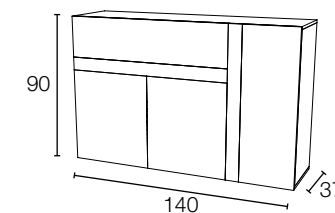

Vitrina 60

Ref:	V6ML
Medida	60x192x37
Puntos	127
LED	+45

Vitrina 100

Ref:	V10ML
Medida	100x192x37
Puntos	187
LED	+45

Estante pelícano 140 - 160

Ref:	ES140	ES160
Medida	140x3x25	160x3x25
Puntos	28	30

Aparador 140

Ref:	AP14ML
Medida	140x90x37
Puntos	168

Aparador 180

Ref:	AP18ML
Medida	180x90x37
Puntos	223

Juego 4 patas ABS - Negro

Ref:	PTML
Medida	7x12x5 (ud)
Puntos	20 juego 4 patas

Mesa centro elevable pata portería