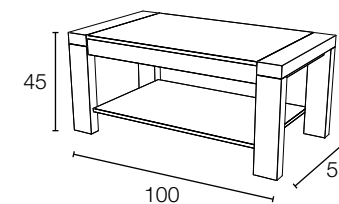

Vitrina 60

Ref:	V6ML
Medida	60x192x37
Puntos	127
LED	+45

Vitrina 100

Ref:	V10ML
Medida	100x192x37
Puntos	187
LED	+45

Estante pelícano 140 - 160

Ref:	ES140	ES160
Medida	140x3x25	160x3x25
Puntos	28	30

Aparador 140

Ref:	AP14ML
Medida	140x90x37
Puntos	168

Aparador 180

Ref:	AP18ML
Medida	180x90x37
Puntos	223

Juego 4 patas ABS - Negro

Ref:	PTML
Medida	7x12x5 (ud)
Puntos	20 juego 4 patas

Mesa centro elevable pata portería