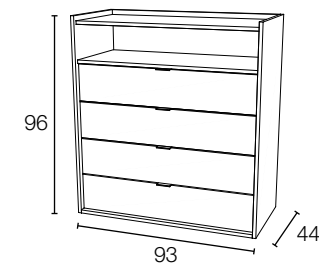

Comodín 4 cajones + hueco

Ref:	C4CH90
Medida	93x96x44
Puntos	125