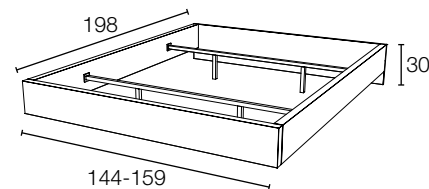

## Despiece técnico Dormitorios

Galería Milos 240

Ref:	GML24
Medida	240x60x4
Puntos	86
LED	+50

Cabecero alto Milos

Ref:	CML15
Medida	155x140x4
Puntos	120
LED	+50

Bancada 135/150 x 190

Ref:	B139ML	B159ML
Medida	144x198x30	159x198x25
Puntos	95	100