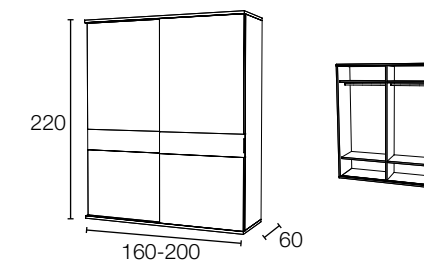

Mesita 3 cajones

Ref:	M3C48
Medida	48x59x44
Puntos	71

Comodín 4 cajones

Ref:	C4C90
Medida	93x78x44
Puntos	119

Armario 4 puertas batientes  
(altura 220)

Ref:	B1622	B2022
Medida	160x220x60	200x220x60
Puntos	315	335