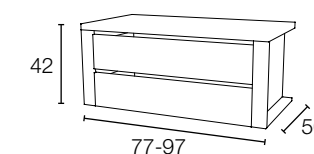

Cajonera interior armario
2 cajones (160-200)

Ref:	2C80	2C100
Medida	77x42x50	97x42x50
Puntos	65	77

Despiece técnico Dormitorios