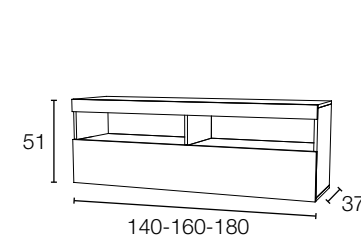

## Despiece técnico Salón

Bodeguero 60

Ref:	BG6ML
Medida	60x120x37
Puntos	122
LED	+28

Bodeguero 100

Ref:	BG10ML
Medida	100x120x37
Puntos	138
LED	+28

Bajo 2 cajones 140 - 160 - 180

Ref:	BML140	BML160	BML180
Medida	140x51x37	160x51x37	180x51x37
Puntos	119	129	139

Vitrina 60

Ref:	V6ML
Medida	60x192x37
Puntos	127
LED	+45

Vitrina 100

Ref:	V10ML
Medida	100x192x37
Puntos	187
LED	+45

Estante pelícano 140 - 160

Ref:	ES140	ES160
Medida	140x3x25	160x3x25
Puntos	28	30

Aparador 140

Ref:	AP14ML
Medida	140x90x37
Puntos	168

Aparador 180

Ref:	AP18ML
Medida	180x90x37
Puntos	223

Juego 4 patas ABS - Negro

Ref:	PTML
Medida	7x12x5 (ud)
Puntos	20 juego 4 patas

Mesa centro elevable pata portería