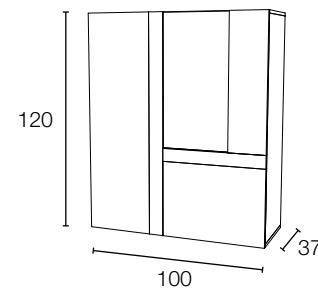

Bodeguero 100

Ref:	BG10ML
Medida	100x120x37
Puntos	138
LED	+28