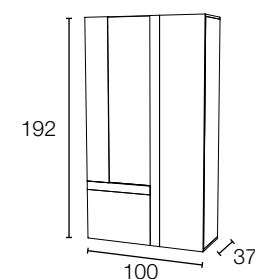

## Despiece técnico Salón

Bodeguero 60

Ref:	BG6ML
Medida	60x120x37
Puntos	122
LED	+28

Bodeguero 100

Ref:	BG10ML
Medida	100x120x37
Puntos	138
LED	+28

Bajo 2 cajones 140 - 160 - 180

Ref:	BML140	BML160	BML180
Medida	140x51x37	160x51x37	180x51x37
Puntos	119	129	139

Vitrina 60

Ref:	V6ML
Medida	60x192x37
Puntos	127
LED	+45

Vitrina 100

Ref:	V10ML
Medida	100x192x37
Puntos	187
LED	+45

Estante pelícano 140 - 160

Ref:	ES140	ES160
Medida	140x3x25	160x3x25
Puntos	28	30

Aparador 140

Ref:	AP14ML
Medida	140x90x37
Puntos	168

Aparador 180

Ref:	AP18ML
Medida	180x90x37
Puntos	223

Juego 4 patas ABS - Negro

Ref:	PTML
Medida	7x12x5 (ud)
Puntos	20 juego 4 patas

Mesa centro elevable pata portería