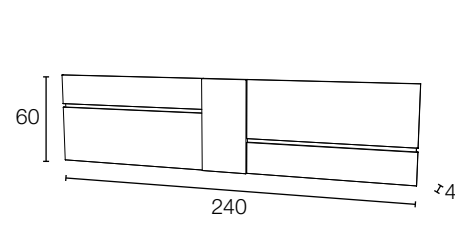

Despiece técnico Dormitorios

Galería Milos 240

Ref:	GML24
Medida	240x60x4
Puntos	86
LED	+50