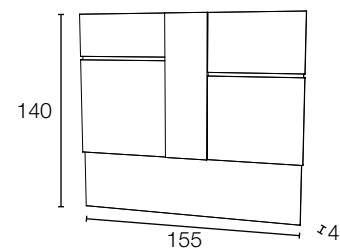

Cabecero alto Milos

Ref:	CML15
Medida	155x140x4
Puntos	120
LED	+50