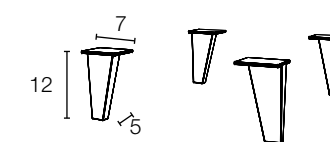

Vitrina 60

Ref:	V6ML
Medida	60x192x37
Puntos	127
LED	+45

Vitrina 100

Ref:	V10ML
Medida	100x192x37
Puntos	187
LED	+45

Estante pelícano 140 - 160

Ref:	ES140	ES160
Medida	140x3x25	160x3x25
Puntos	28	30

Aparador 140

Ref:	AP14ML
Medida	140x90x37
Puntos	168

Aparador 180

Ref:	AP18ML
Medida	180x90x37
Puntos	223

Juego 4 patas ABS - Negro

Ref:	PTML
Medida	7x12x5 (ud)
Puntos	20 juego 4 patas

Mesa centro elevable pata portería