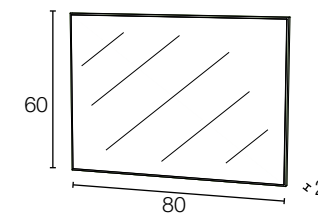

Bancada 135/150 x 200

Ref:	B132ML	B152ML
Medida	144x208x25	159x208x25
Puntos	99	104

Comodín 4 cajones + hueco

Ref:	C4CH90
Medida	93x96x44
Puntos	125

Sinfonier 6 cajones

Ref:	S6C60
Medida	62x116x44
Puntos	131